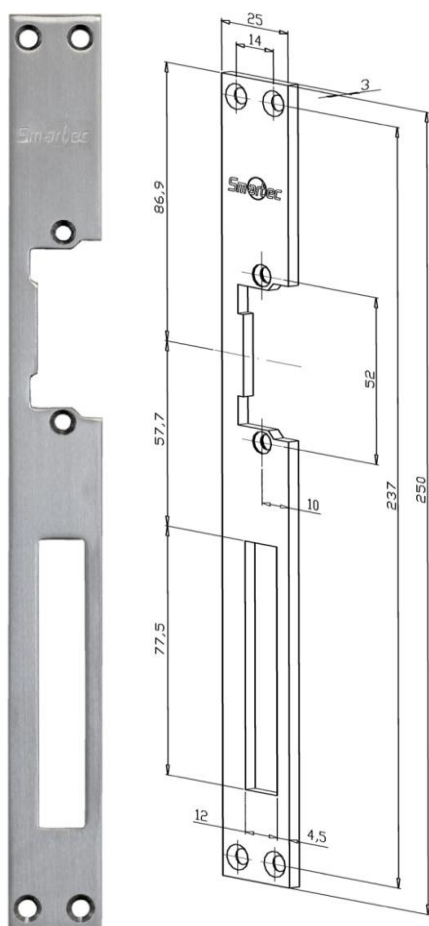

Запорная планка ST-SL102SP

- Подходит для правой и левой двери
- Нержавеющая сталь

Запорная планка ST-SL102SP может использоваться с электромеханическими защелками Smartec.

Технические характеристики

Модель:	ST-SL102SP
Материал:	Нержавеющая сталь
Цвет:	Металлик
Длина:	250 мм
Ширина:	25 мм
Толщина:	3 мм
Вырез для прямого ригеля:	Да
Направляющая для косо ригеля:	Нет