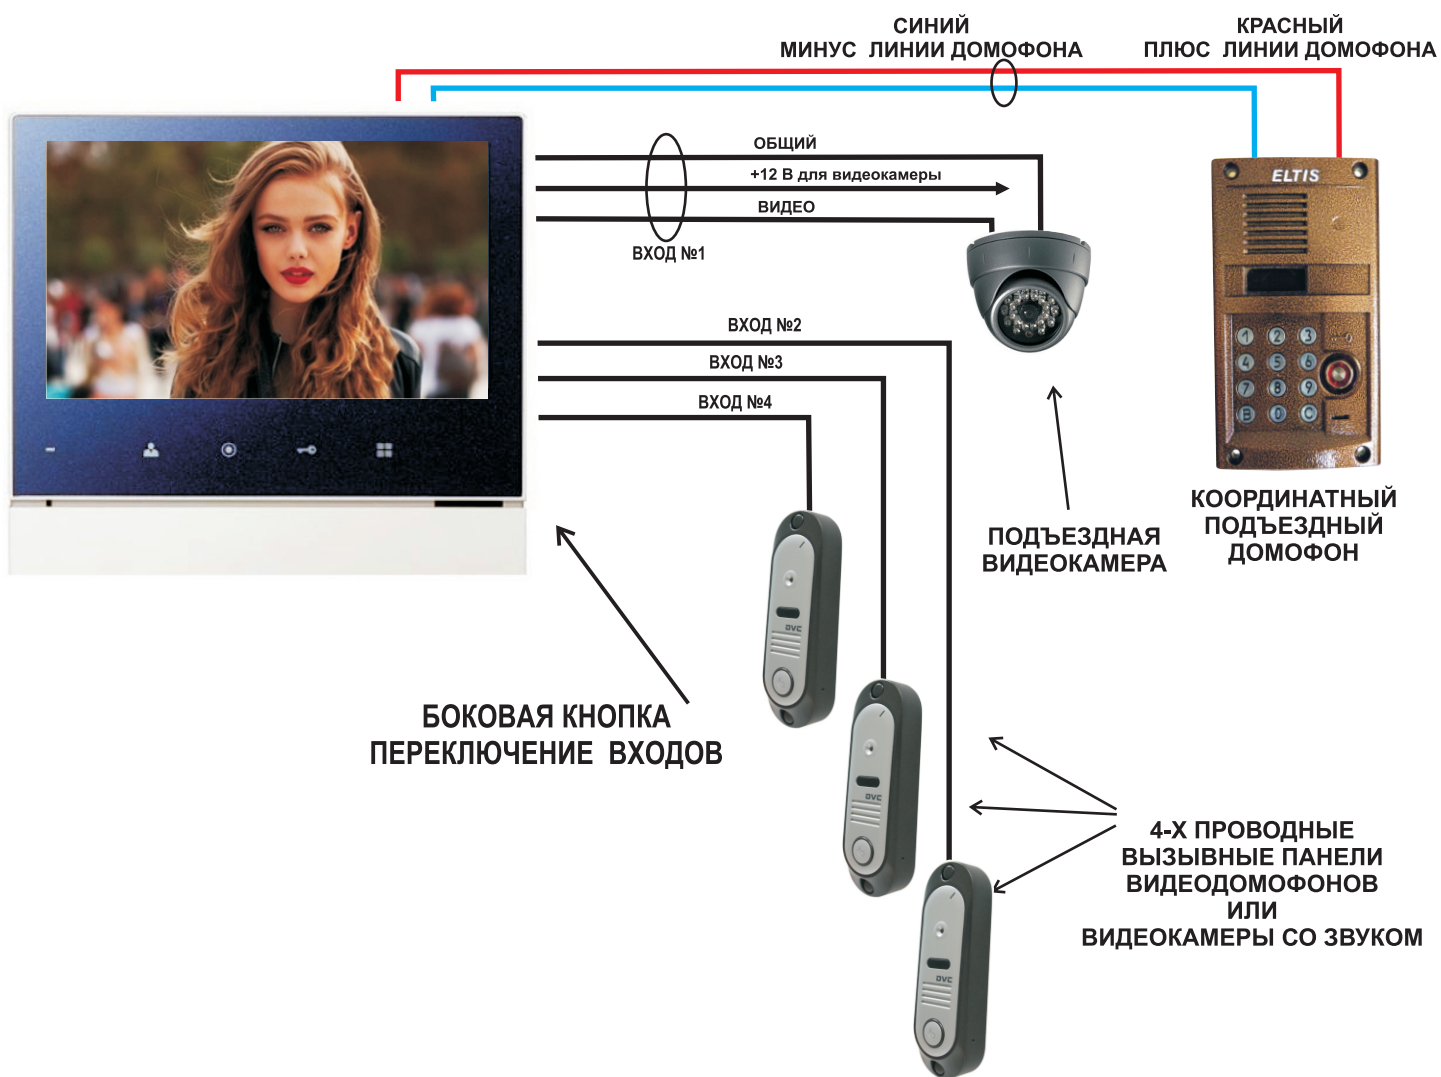

## ЦВЕТНОЙ МОНИТОР ВИДЕОДОМОФОНА CDV-70H2 VZ (КООРДИНАТНЫЙ)

Монитор видеодомофона **CDV-70H2 VZ** имеет 4 видеовхода и предназначен для полнофункциональной работы с **КООРДИНАТНЫМ** аудиодомофоном типа **CYFRAL, ELTIS, МЕТАКОМ** и т.п.

### СХЕМА СОЕДИНЕНИЙ

### **ВНИМАНИЕ !**

Для подключения использовать **ТОЛЬКО** плоский 16-жильный шлейф и красно-синий 2-жильный провод!

В неиспользуемых входах на 16 жильном плоском кабеле **ПЕРЕД ВКЛЮЧЕНИЕМ МОНИТОРА** аудиоканал соединить с “ЗЕМЛЕЙ” (на общий провод).