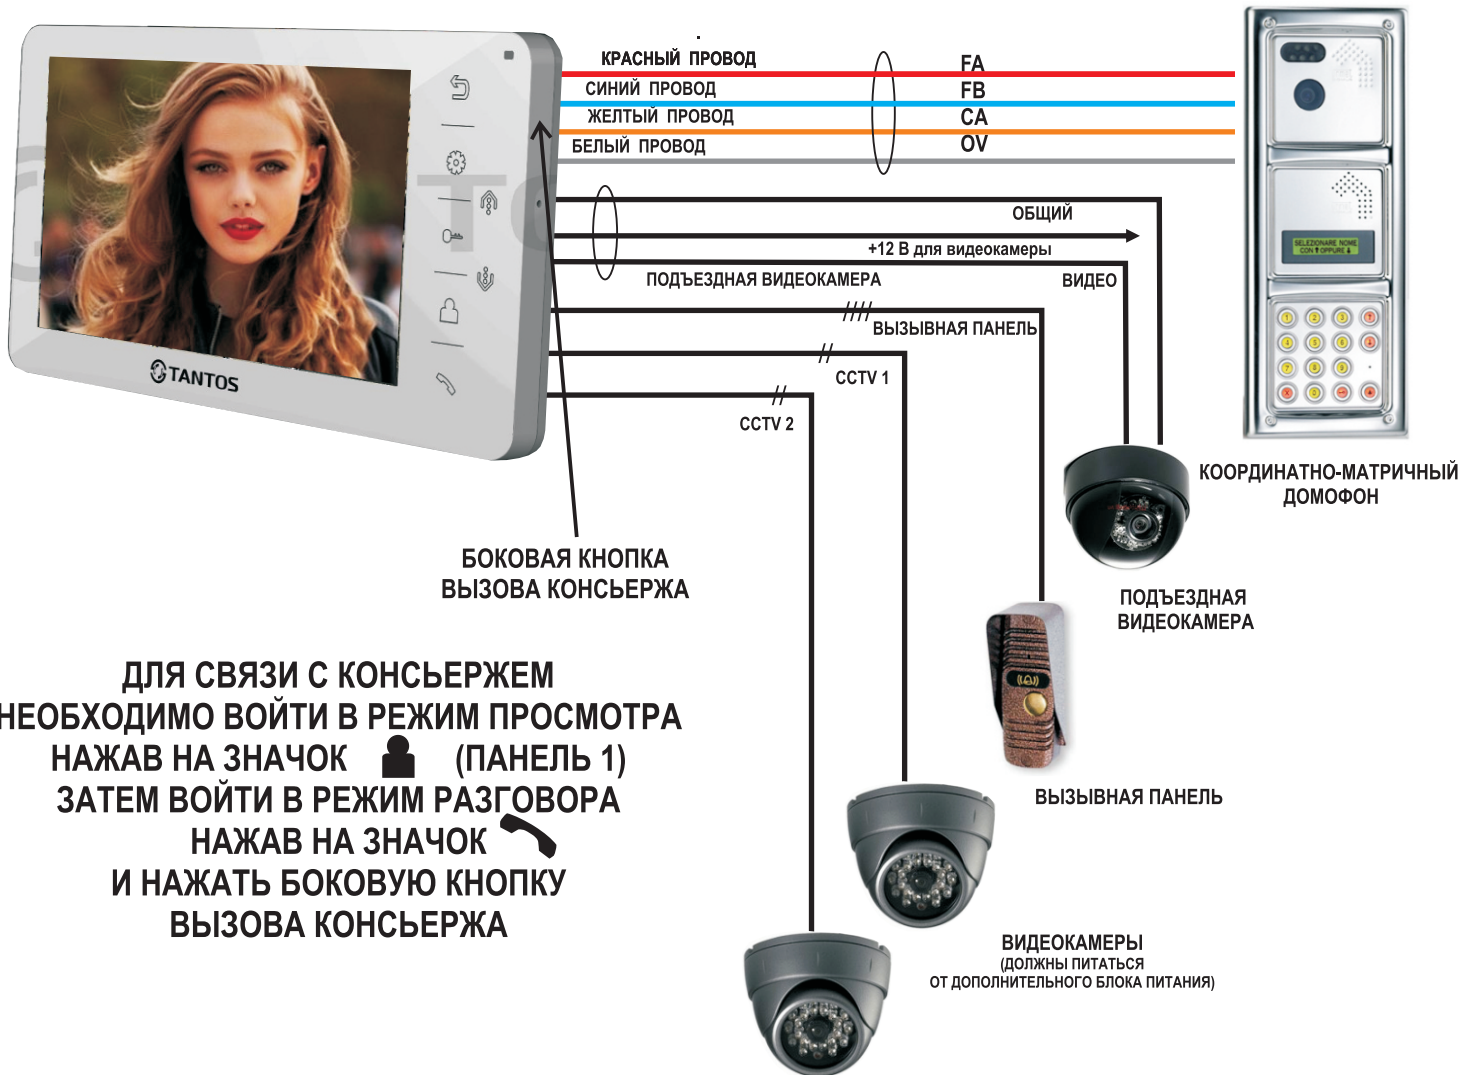

ЦВЕТНОЙ МОНИТОР ВИДЕОДОМОФОНА TANTOS Amelie UR (КООРДИНАТНО-МАТРИЧНЫЙ)

ЦВЕТНОЙ 7" монитор видеодомофона TANTOS Amelie UR предназначен для полнофункциональной работы с подъездным координатно-матричными аудиодомофоном типа URMET

На первый вход (ПАНЕЛЬ 1) подключается только подъездная видекамера.

Остальные входы монитора работают в штатном режиме.

ПАРАМЕТРЫ АБОНЕНТСКОГО УСТРОЙСТВА АНАЛОГИЧНЫ МОДЕЛИ 1133

СХЕМА ПОДКЛЮЧЕНИЯ

ДЛЯ СВЯЗИ С КОНСЬЕРЖЕМ
НЕОБХОДИМО ВОЙТИ В РЕЖИМ ПРОСМОТРА
НАЖАВ НА ЗНАЧОК  (ПАНЕЛЬ 1)
ЗАТЕМ ВОЙТИ В РЕЖИМ РАЗГОВОРА
НАЖАВ НА ЗНАЧОК 
И НАЖАТЬ БОКОВУЮ КНОПКУ
ВЫЗОВА КОНСЬЕРЖА

ЛИНИЯ КООРДИНАТНО-МАТРИЧНОГО ДОМОФОНА

КРАСНЫЙ FA
СИНИЙ FB
ЖЕЛТЫЙ CA
БЕЛЫЙ OV