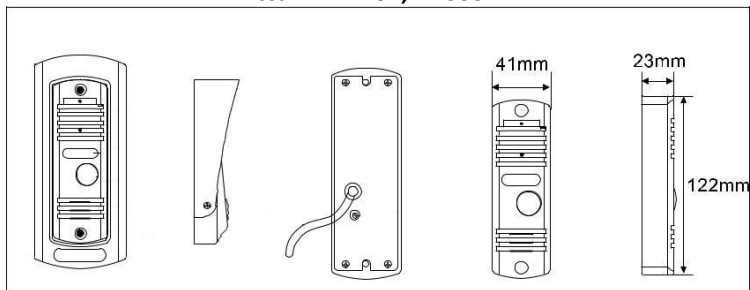

1. Внешний вид:

Altcam VP4201, VP6001