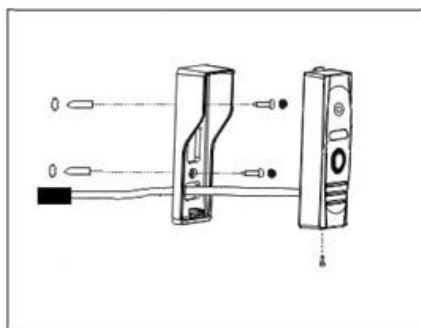

4. Монтаж

Без уголка

Требования к установке панелей: