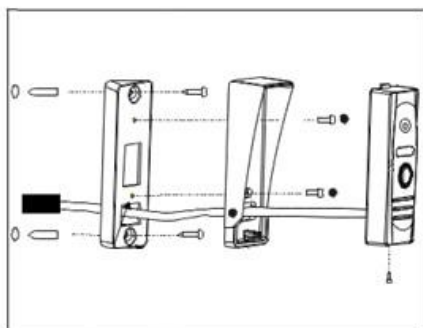

4. Монтаж

С уголком