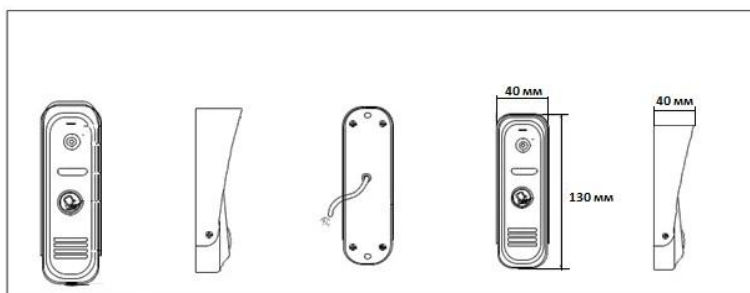

## 2. Схема подключения:

1. Красный +12 В
2. Белый (Аудио)
3. Черный (Общий)
4. Желтый (Видео)
5. Зеленый (НО)
6. Оранжевый (Общ. реле)
7. Коричневый (НЗ)