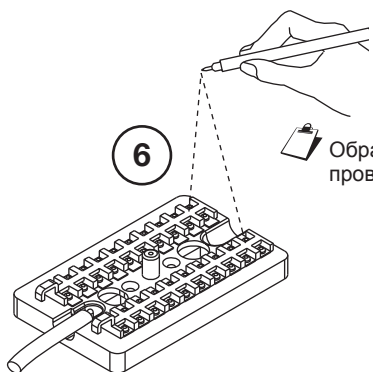

**НАБОР ДЛЯ НАСТОЛЬНОГО  
МОНТАЖА ВИДЕОМОНИТОРА  
SIGNO**

Арт. 1740/92

Обратите внимание на маркировку проводов.

**DS 1740-007B**

**САНКТ-ПЕТЕРБУРГ**

191123 Фурштатская ул., дом 33, офис 8 Н  
Тел./факс: (812) 441-3283, 441-3041  
e-mail: spb@urmet.ru