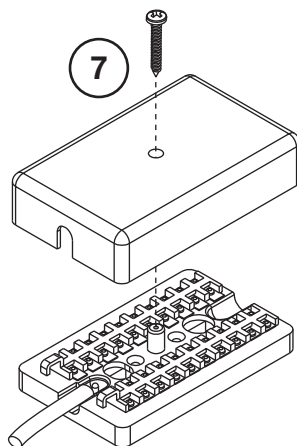

**НАБОР ДЛЯ НАСТОЛЬНОГО  
МОНТАЖА ВИДЕОМОНИТОРА  
SIGNO**

Арт. 1740/92

Обратите внимание на маркировку проводов.

**DS 1740-007B**

**САНКТ-ПЕТЕРБУРГ**

191123 Фурштатская ул., дом 33, офис 8 Н  
Тел./факс: (812) 441-3283, 441-3041  
e-mail: spb@urmet.ru