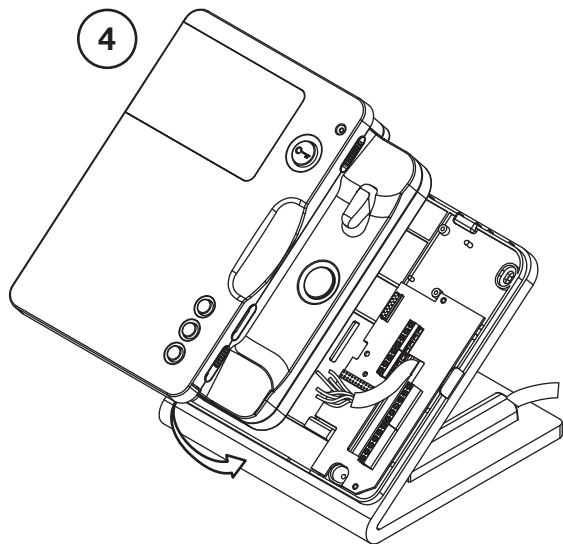

**НАБОР ДЛЯ НАСТОЛЬНОГО  
МОНТАЖА ВИДЕОМОНИТОРА  
SIGNO**

Арт. 1740/92

Обратите внимание на маркировку проводов.

**DS 1740-007B**

**САНКТ-ПЕТЕРБУРГ**

191123 Фурштатская ул., дом 33, офис 8 Н  
Тел./факс: (812) 441-3283, 441-3041  
e-mail: spb@urmet.ru