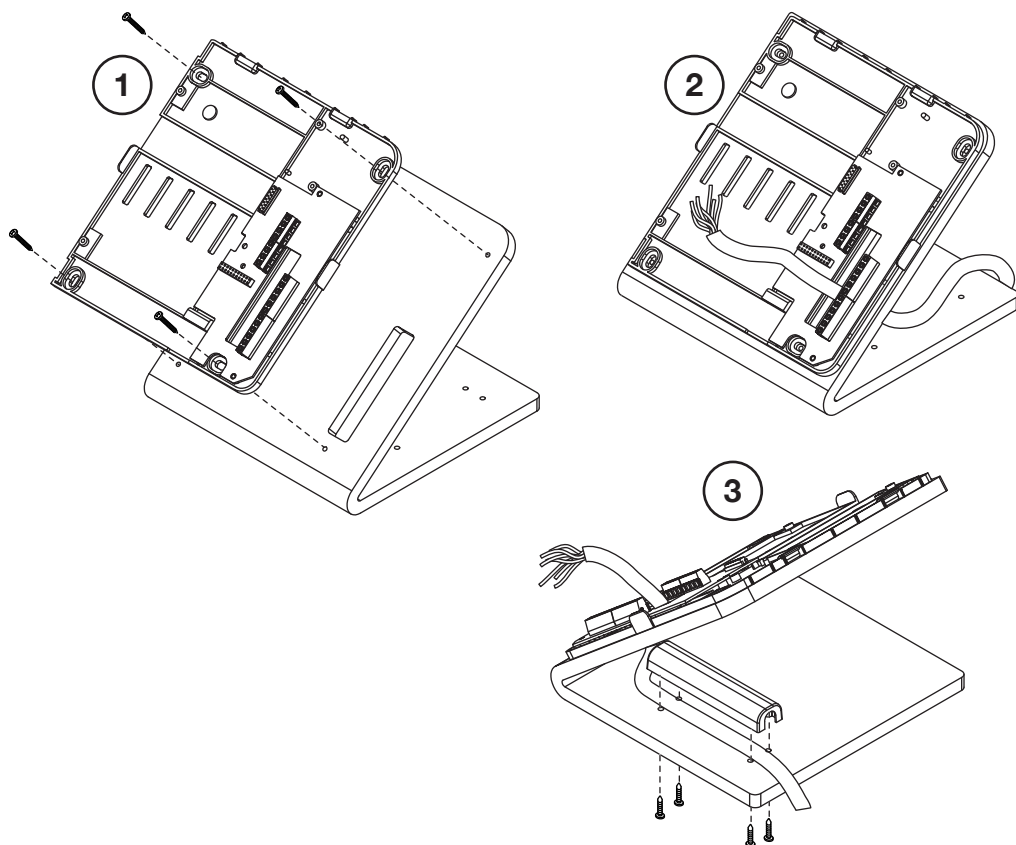

**НАБОР ДЛЯ НАСТОЛЬНОГО  
МОНТАЖА ВИДЕОМОНИТОРА  
SIGNO**

Арт. 1740/92

Обратите внимание на маркировку проводов.

**DS 1740-007B**

**САНКТ-ПЕТЕРБУРГ**

191123 Фурштатская ул., дом 33, офис 8 Н  
Тел./факс: (812) 441-3283, 441-3041  
e-mail: spb@urmet.ru