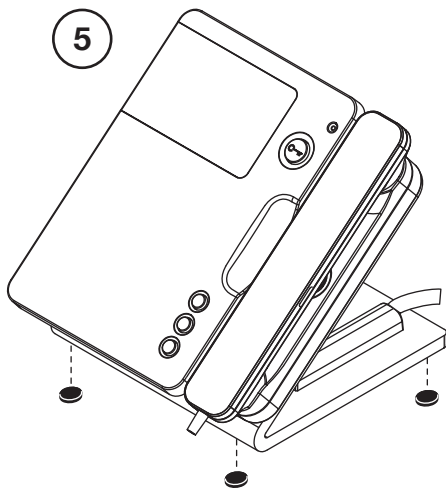

**НАБОР ДЛЯ НАСТОЛЬНОГО  
МОНТАЖА ВИДЕОМОНИТОРА  
SIGNO**

Арт. 1740/92

Обратите внимание на маркировку проводов.

**DS 1740-007B**

**САНКТ-ПЕТЕРБУРГ**

191123 Фурштатская ул., дом 33, офис 8 Н  
Тел./факс: (812) 441-3283, 441-3041  
e-mail: spb@urmet.ru