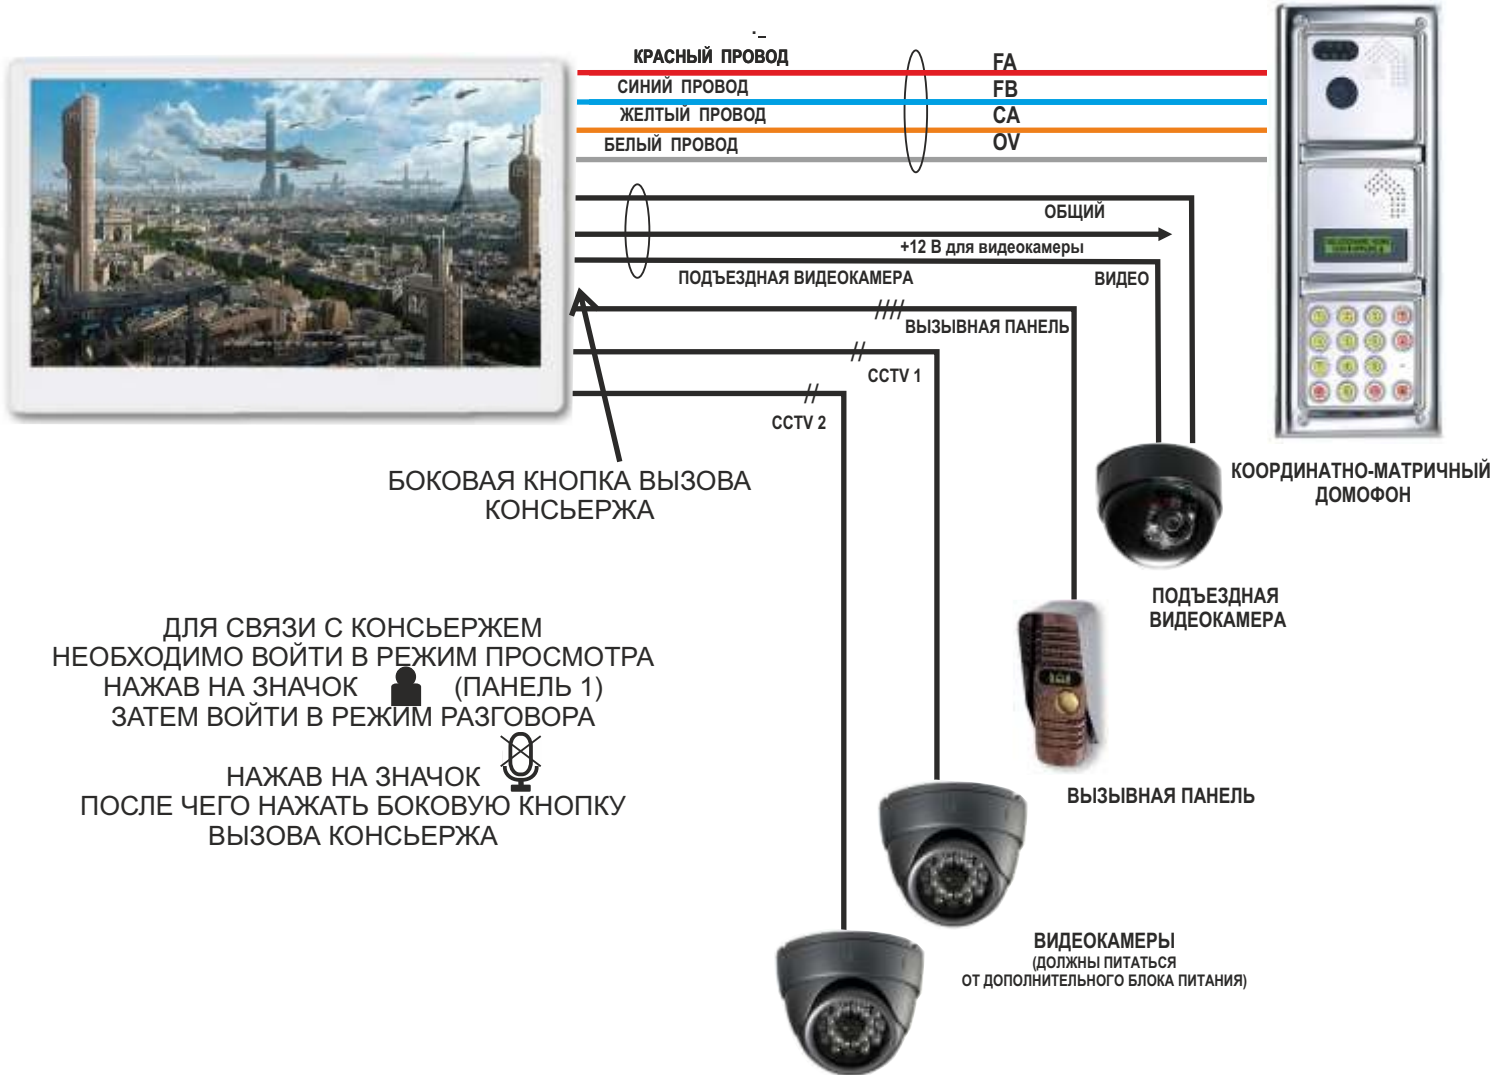

ЦВЕТНОЙ МОНИТОР ВИДЕОДОМОФОНА TANTOS STARK HD SE UR (КООРДИНАТНО-МАТРИЧНЫЙ)

ЦВЕТНОЙ 10" монитор видеодомофона TANTOS STARK HD SE UR предназначен для полноценной работы с подъездным координатно-матричными аудиодомофоном типа URMET

На первый вход подключается только подъездная видеокамера.

Остальные входы монитора работают в штатном режиме.

ПАРАМЕТРЫ АБОНЕНТСКОГО УСТРОЙСТВА АНАЛОГИЧНЫ МОДЕЛИ 1133

СХЕМА ПОДКЛЮЧЕНИЯ

РАЗЪЕМЫ ВХОДОВ: