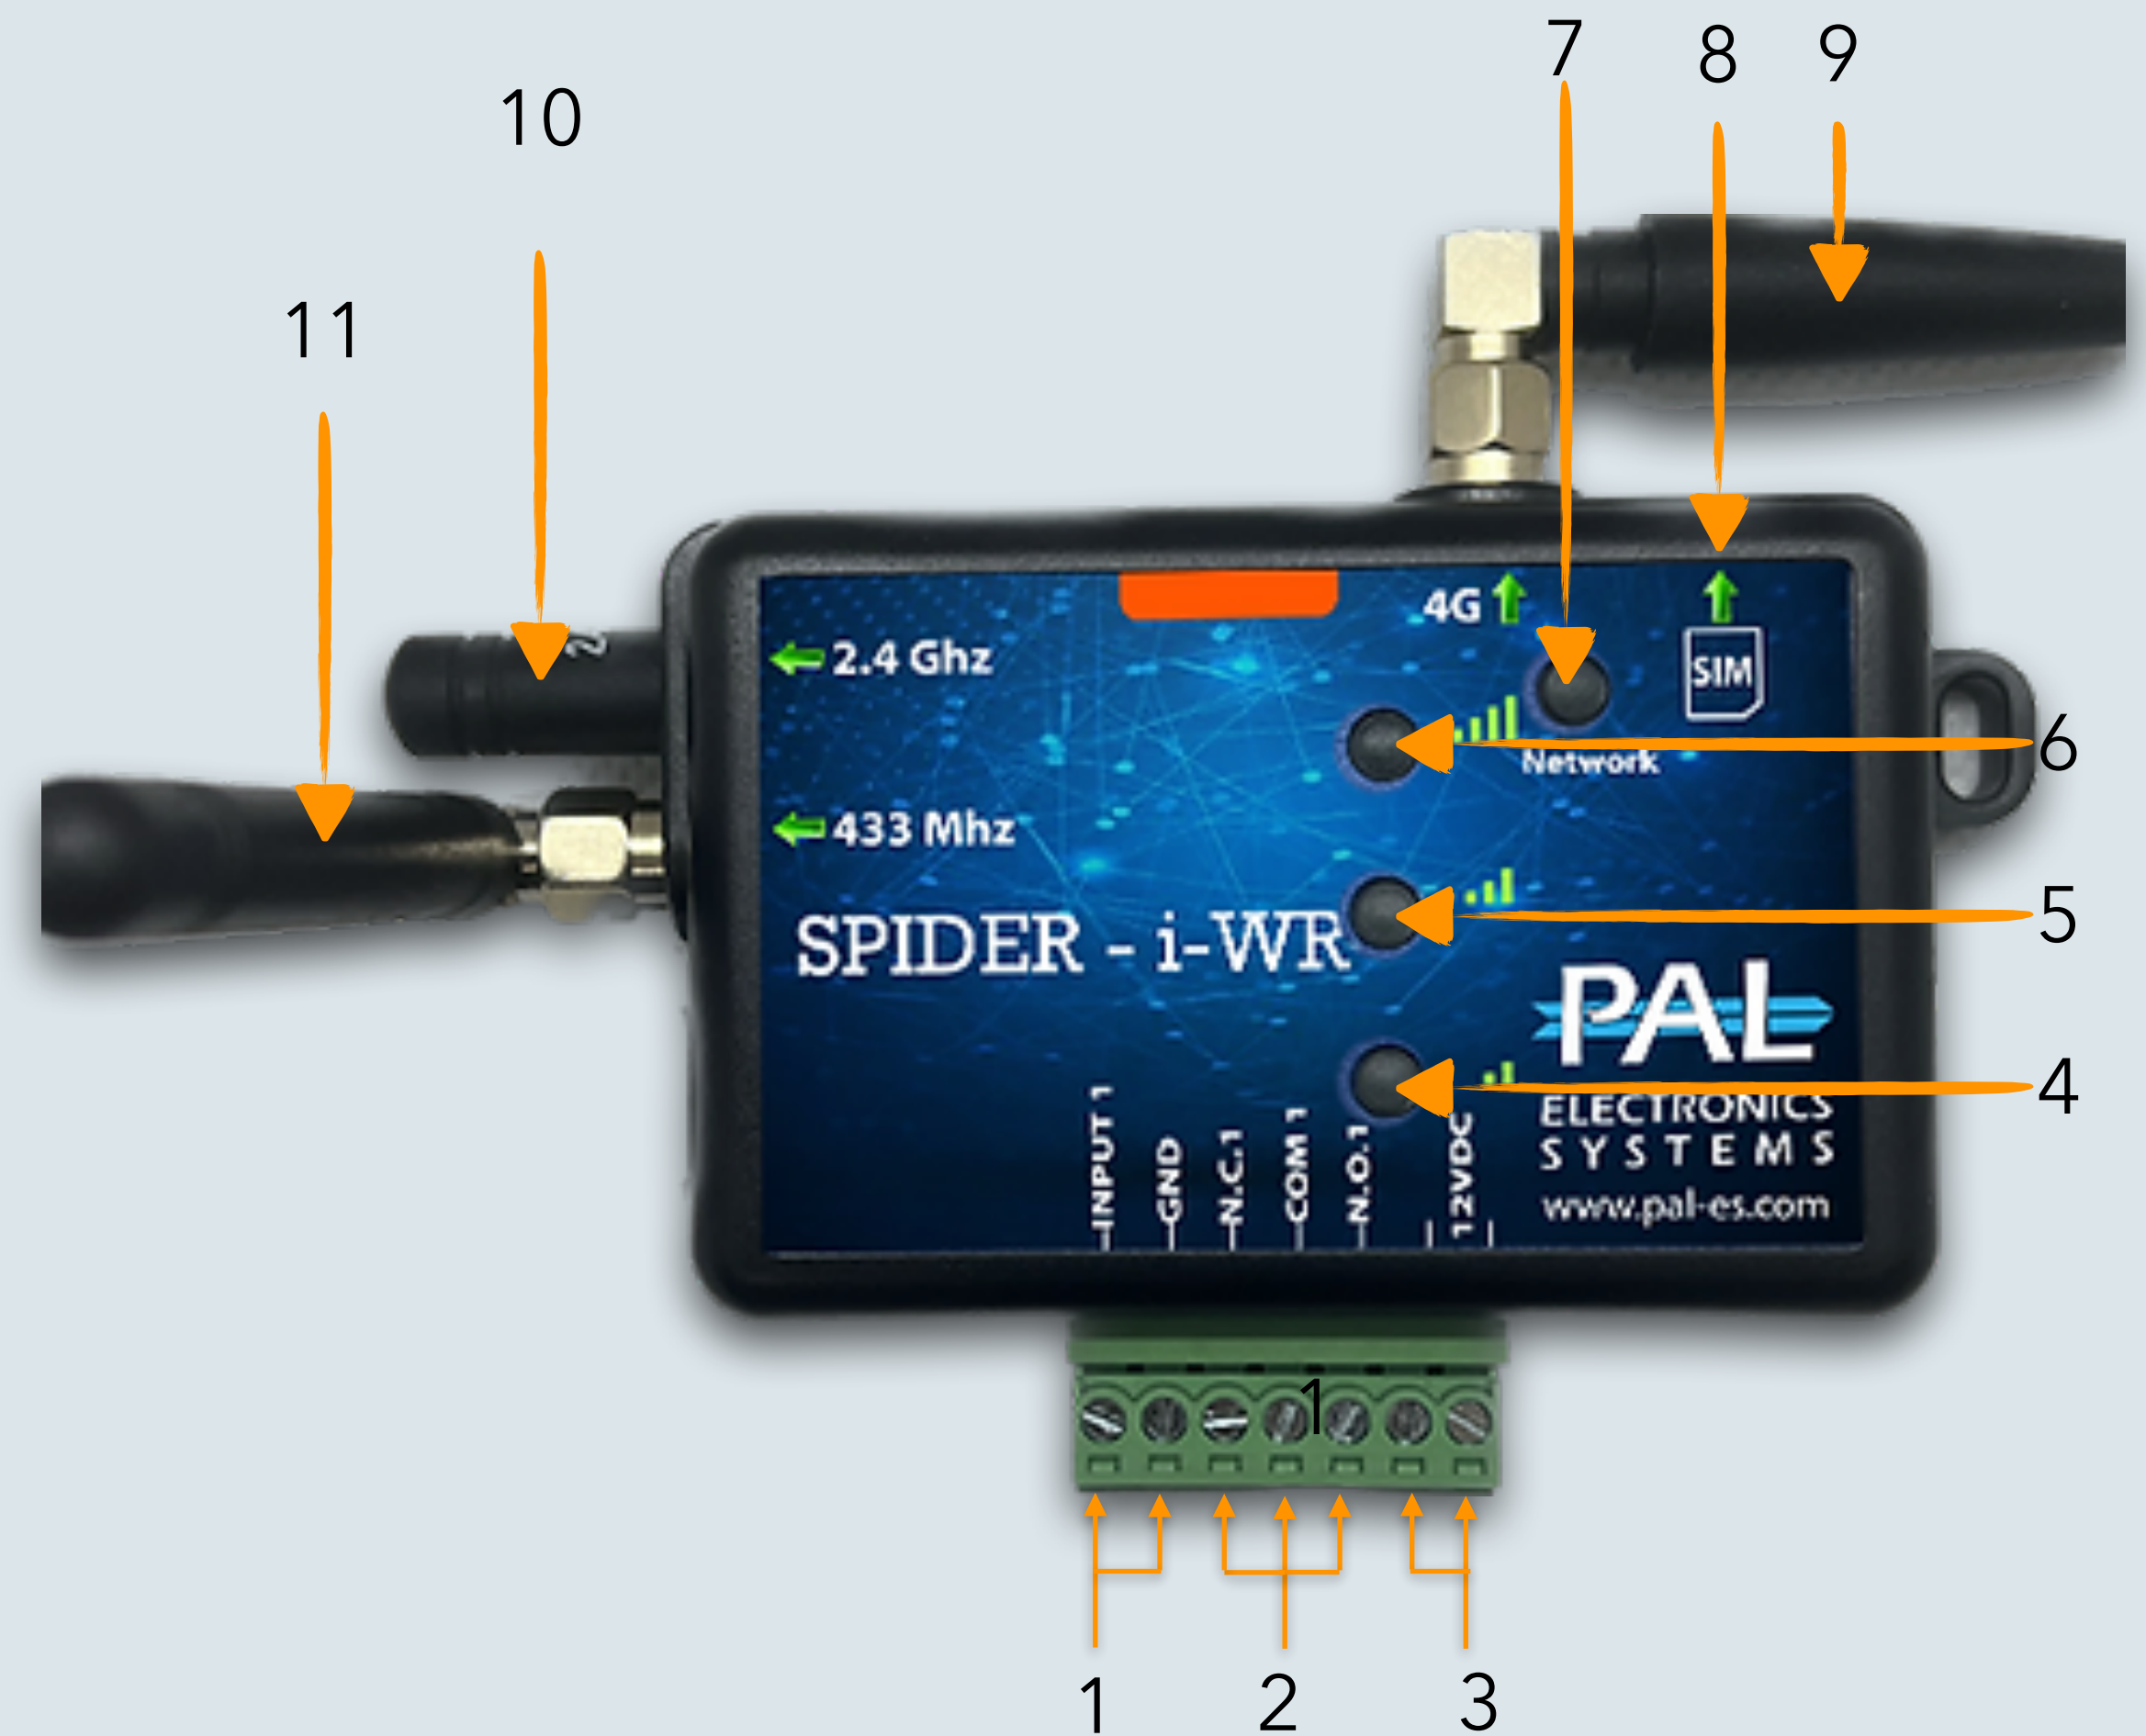

## Условные обозначения

1	Клеммы подключения тревожного входа
2	Клеммы Н/З и Н/О подключения исполнительного устройства (сухой контакт)
3	Клеммы подключения питания 12V (полярность не имеет значения)
4	Индикатор уровня сигнала
5	Индикатор уровня сигнала
6	Индикатор уровня сигнала
7	Индикатор готовности сим-карты и загрузки устройства
8	Разъем для установки сим-карты
9	GSM антенна
10	Bluetooth антенна
11	Антенна 433.92MHz для фирменных пультов PAL Electronics Systems

## Расшифровка индикации

Быстро мигает индикатор №7	Загрузка контроллера
Медленно мигает индикатор №7	Поиск мобильной сети
Индикатор №4 мигает 2 раза подряд	Процесс подключения к сети Internet
Индикатор №4 мигает 4 раза подряд	Нет соединения с сетью Internet
Индикатор №7 мигает 4 раза подряд	Соединение с облачным сервером PAL Electronics
Индикатор №7 постоянно горит	Контроллер успешно установил связь с сервером
Постоянно горит только индикатор №4	Низкий уровень сигнала
Постоянно горят индикаторы №6 и №5	Средний уровень сигнала
Постоянно горят индикаторы №6, №5 и №4	Высокий уровень сигнала
Моргает 3 раза индикатор №4	Отказано в доступе
Моргают 3 раза индикаторы №4 №5 и №6	Доступ разрешен, передан сигнал на управляющее реле