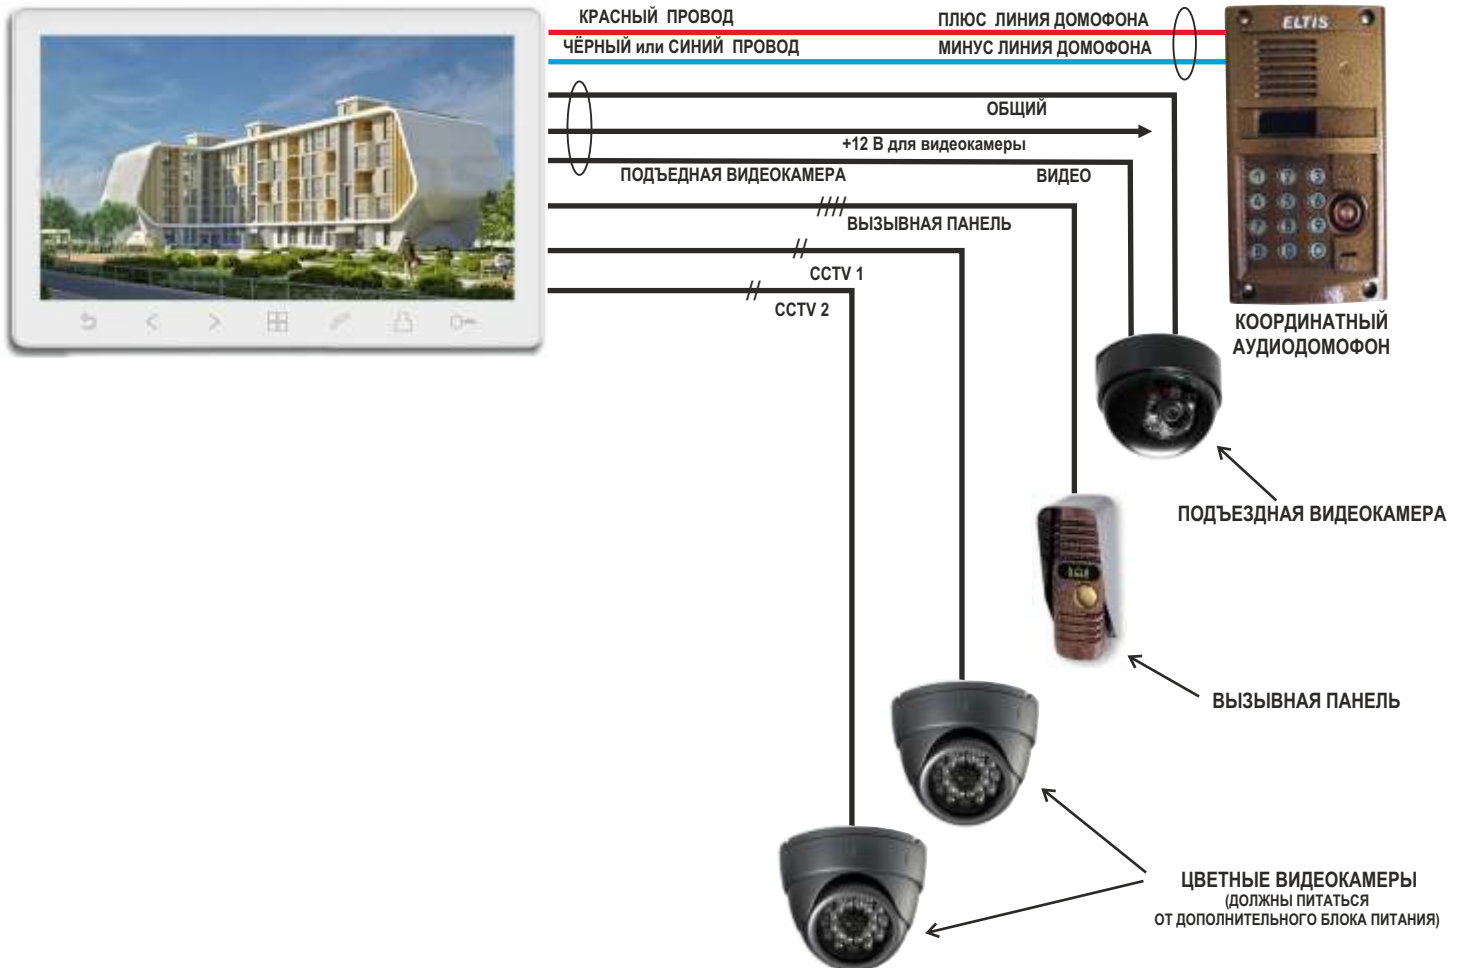

ЦВЕТНОЙ МОНИТОР ВИДЕОДОМОФОНА TANTOS PRIME HD SE VZ (КООРДИНАТНЫЙ)

ЦВЕТНОЙ 7" монитор видеодомофона TANTOS PRIME HD SE VZ предназначен для полнофункциональной работы с подъездным координатным аудиодомофоном типа "Элтис", "Цифрал", "Метаком" и др.

На первый вход подключается подъездная видеочамера. Остальные входы монитора работают в штатном режиме. Для настройки звука с подъездным домофоном имеются две независимые регулировки: МИКРОФОН и ДИНАМИК.

РАЗЪЕМЫ ВХОДОВ: