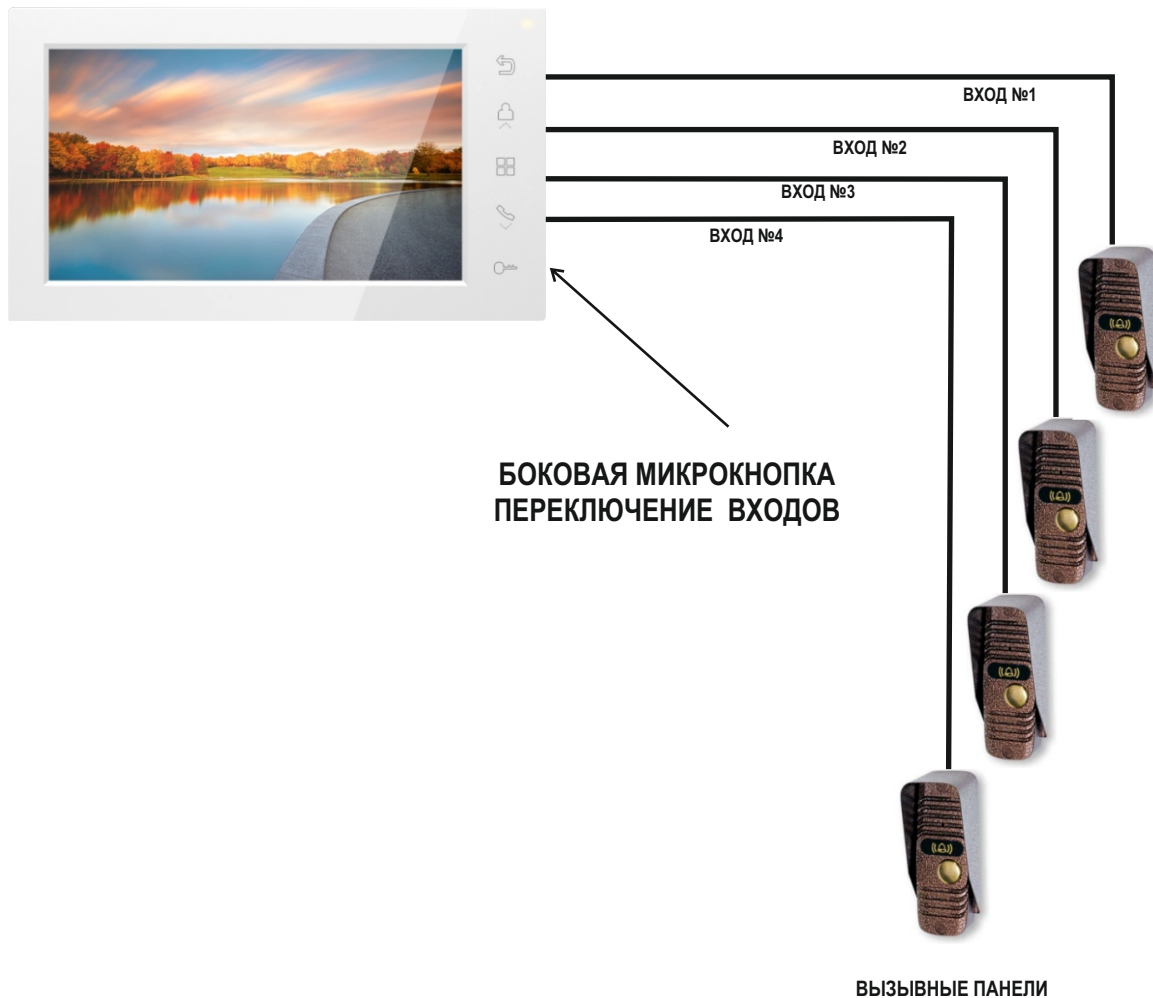

## МОНИТОР ВИДЕОДОМОФОНА

Цветной монитор видеодомофона TANTOS AMELIE HD X4 имеет возможность полнофункциональной работы четырьмя вызывными панелями.

### ВНИМАНИЕ:

ДЛЯ ПОДКЛЮЧЕНИЯ ПАНЕЛЕЙ ИСПОЛЬЗУЕТСЯ ПЛОСКИЙ 16-ЖИЛЬНЫЙ КАБЕЛЬ. ПЕРЕКЛЮЧЕНИЕ ПАНЕЛЕЙ, ПОДКЛЮЧЕННЫХ К 16-ТИ ЖИЛЬНОМУ КАБЕЛЮ, ПРОИЗВОДИТСЯ С ПОМОЩЬЮ ДОПОЛНИТЕЛЬНОЙ МЕХАНИЧЕСКОЙ КНОПКИ, НАХОДЯЩЕЙСЯ СБОКУ МОНИТОРА.

В НЕИСПОЛЬЗУЕМЫХ ВХОДАХ КРОМЕ ВХОД№1 ПЕРЕД ВКЛЮЧЕНИЕМ МОНИТОРА АУДИОКАНАЛ СОЕДИНИТЬ С “ЗЕМЛЕЙ” (НА ОБЩИЙ ПРОВОД).