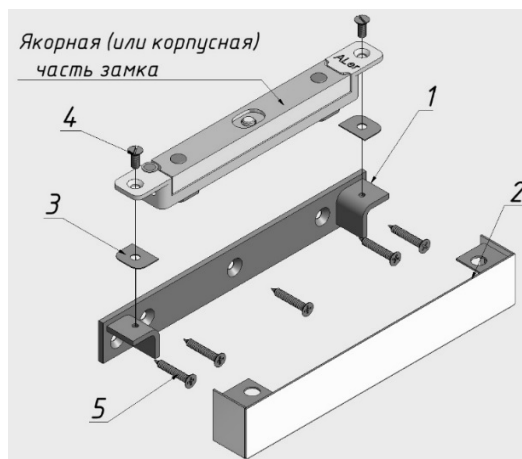

- кронштейн (1) - 2 шт.
- кожух (2) - 2 шт.
- винт М4х10 (потайн.)(4)- 4 шт.
- саморез 4,2х25 (5) - 10 шт.
- руководство по эксплуатации
- упаковочная коробка

Рисунок 1 -- Комплект МК AL-250S с якорной частью замка

2 Указания по монтажу

2.1 Монтажный комплект состоит из кронштейна (1) и декоративного кожуха (2). Габаритно-установочные размеры комплекта показаны на рисунке 2.

2.2 Кронштейн крепится с помощью саморезов или винтов к дверной раме или к полотну двери.

2.3 Декоративный кожух (2) надвигается на стойки кронштейна.

2.4 Якорная часть или корпусная часть замка крепится к стойкам кронштейна двумя винтами М4 (4). При установке якорной части необходимо обеспечить зазор между стенкой кожуха и боковой поверхностью якорной части не менее 0,5 мм.