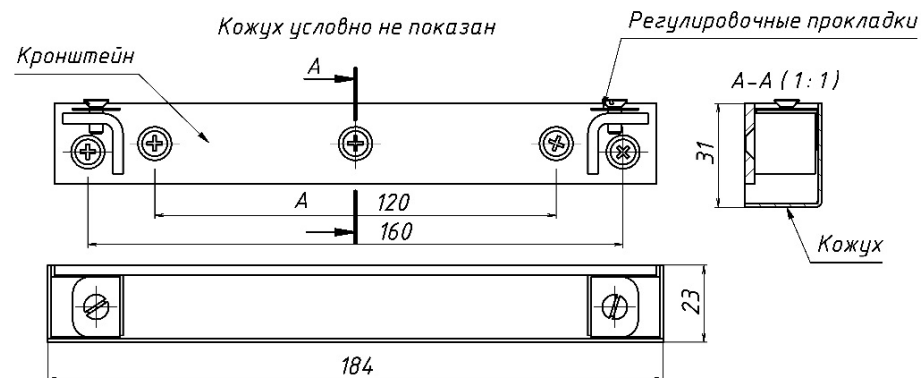

2 Указания по монтажу

2.1 Монтажный комплект состоит из кронштейна (1) и декоративного кожуха (2). Габаритно-установочные размеры комплекта показаны на рисунке 2.

2.2 Кронштейн крепится с помощью саморезов или винтов к дверной раме или к полотну двери.

2.3 Декоративный кожух (2) надвигается на стойки кронштейна.

2.4 Якорная часть или корпусная часть замка крепится к стойкам кронштейна двумя винтами М4 (4). При установке якорной части необходимо обеспечить зазор между стенкой кожуха и боковой поверхностью якорной части не менее 0,5 мм.

2.5 Для обеспечения необходимого зазора между рабочими поверхностями якорной и корпусной части замка применяются регулировочные прокладки (3) (из комплекта замка). Рекомендуемая (оптимальная) величина зазора от 1,5 до 4,5 мм. Остальные требования по монтажу замка приведены в паспорте на замок.