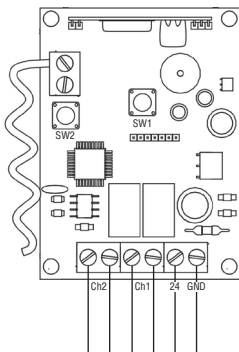

РУКОВОДСТВО / MANUAL

Технические характеристики / Technical specifications	
Рабочая частота / Operating frequency	433 MHz
Электропитание / Supply voltage	12/24 V DC
Ток потребления / Useful current	0.6 mA
Макс. число пультов на один канал / Max. number of panels per one channel	110
Количество каналов / Number of channels	2
Температурный диапазон / Operating temperature	-20...+70 °C

ЗАПИСЬ ПУЛЬТОВ DOORHAN В ПРИЕМНИК (ПРИМЕР ДЛЯ ПЕРВОГО КАНАЛА)
ACCOUNT REMOTE CONTROLS DOORHAN IN RECEIVER (EXAMPLE OF THE FIRST)

УДАЛЕННОЕ ПРОГРАММИРОВАНИЕ ПУЛЬТОВ
(ПРИМЕР ПРОПИСЫВАНИЯ КНОПКИ №4)
REMOTE PROGRAMMING REMOTES
(EXAMPLE PRESCRIBING BUTTON №4)