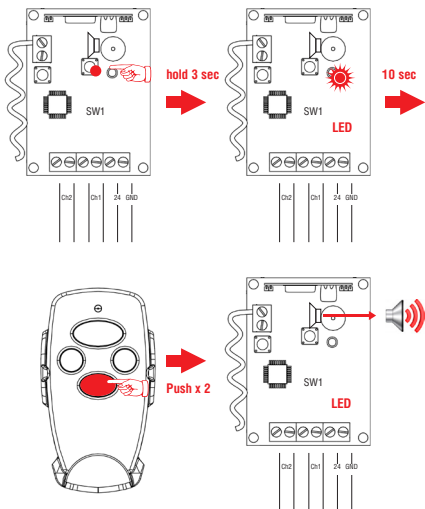

РУКОВОДСТВО / MANUAL

Технические характеристики / Technical specifications	
Рабочая частота / Operating frequency	433 MHz
Электропитание / Supply voltage	12/24 V DC
Ток потребления / Useful current	0.6 mA
Макс. число пультов на один канал / Max. number of panels per one channel	110
Количество каналов / Number of channels	2
Температурный диапазон / Operating temperature	-20...+70 °C

ЗАПИСЬ ПУЛЬТОВ DOORHAN В ПРИЕМНИК (ПРИМЕР ДЛЯ ПЕРВОГО КАНАЛА)
ACCOUNT REMOTE CONTROLS DOORHAN IN RECEIVER (EXAMPLE OF THE FIRST)

УДАЛЕННОЕ ПРОГРАММИРОВАНИЕ ПУЛЬТОВ
(ПРИМЕР ПРОПИСЫВАНИЯ КНОПКИ №4)
REMOTE PROGRAMMING REMOTES
(EXAMPLE PRESCRIBING BUTTON №4)