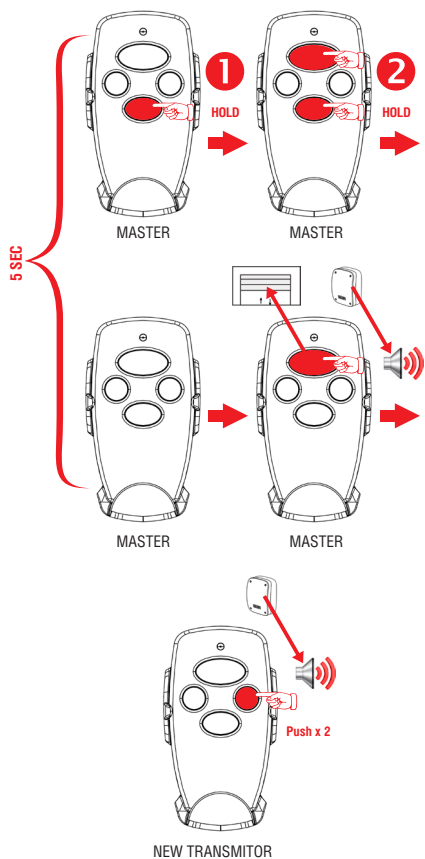

РУКОВОДСТВО / MANUAL

Технические характеристики / Technical specifications	
Рабочая частота / Operating frequency	433 MHz
Электропитание / Supply voltage	12/24 V DC
Ток потребления / Useful current	0.6 mA
Макс. число пультов на один канал / Max. number of panels per one channel	110
Количество каналов / Number of channels	2
Температурный диапазон / Operating temperature	-20...+70 °C

ЗАПИСЬ ПУЛЬТОВ DOORHAN В ПРИЕМНИК (ПРИМЕР ДЛЯ ПЕРВОГО КАНАЛА)
ACCOUNT REMOTE CONTROLS DOORHAN IN RECEIVER (EXAMPLE OF THE FIRST)

УДАЛЕННОЕ ПРОГРАММИРОВАНИЕ ПУЛЬТОВ
(ПРИМЕР ПРОПИСЫВАНИЯ КНОПКИ №4)
REMOTE PROGRAMMING REMOTES
(EXAMPLE PRESCRIBING BUTTON №4)