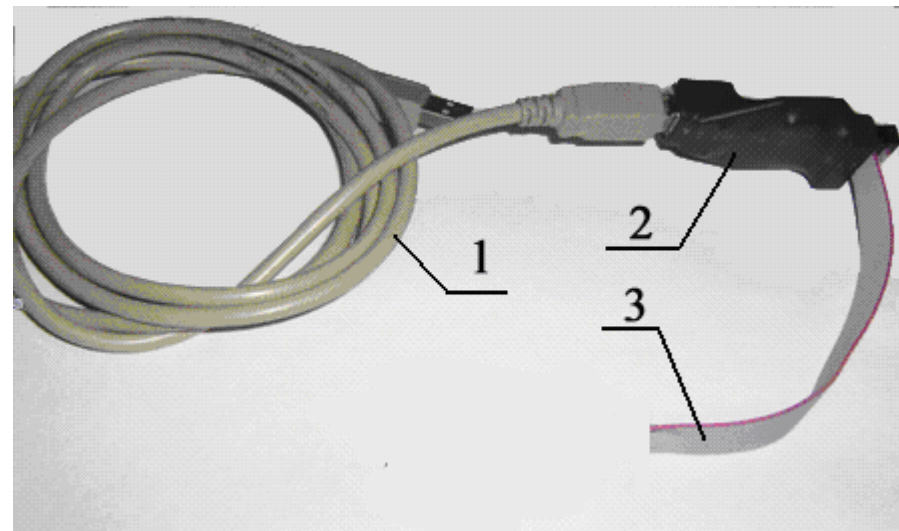

Назначение изделия.

Устройство сопряжения UD-CAN-1 предназначено для работы с домофонным комплексом серии ELTIS 5000.

Устройство сопряжения UD-CAN-1 (далее устройство) служит для подключения USB порта компьютера к управляющей шине домофонного комплекса серии ELTIS 5000.

Состав устройства UD-CAN-1 (рис.1):

- плата PE57;
- кабель KB12.

Краткие технические характеристики.

Интерфейс подключения к компьютеру	USB2.0
Питание устройства	от USB
Ток, потребляемый устройством, мА, не более	100
Операционные системы –	Windows XP, Windows 7, Windows 8, Linux

Сигналы кабеля KB12.

№ провода*	Условное обозначение	Функциональное назначение
7	A	Сигналы управляющей шины
8	B	
10	GND	Общий

*Нумерация проводов начинается от цветного провода.

Комплектность.

Плата PE57	1 шт.
Кабель KB12	1 шт.
Кабель USB A-B	<input type="checkbox"/> 1 шт.
Паспорт	1 шт.
Упаковка	1 шт.

Свидетельство о приемке.

Изделие Устройство сопряжения UD-CAN-1
Признан годным к эксплуатации. _____
Дата выпуска _____
Подпись лица ответственного за приемку _____ М.П. _____

Рис.1
1- Кабель USB A-B
2-- Плата PE57
3- Кабель KB12