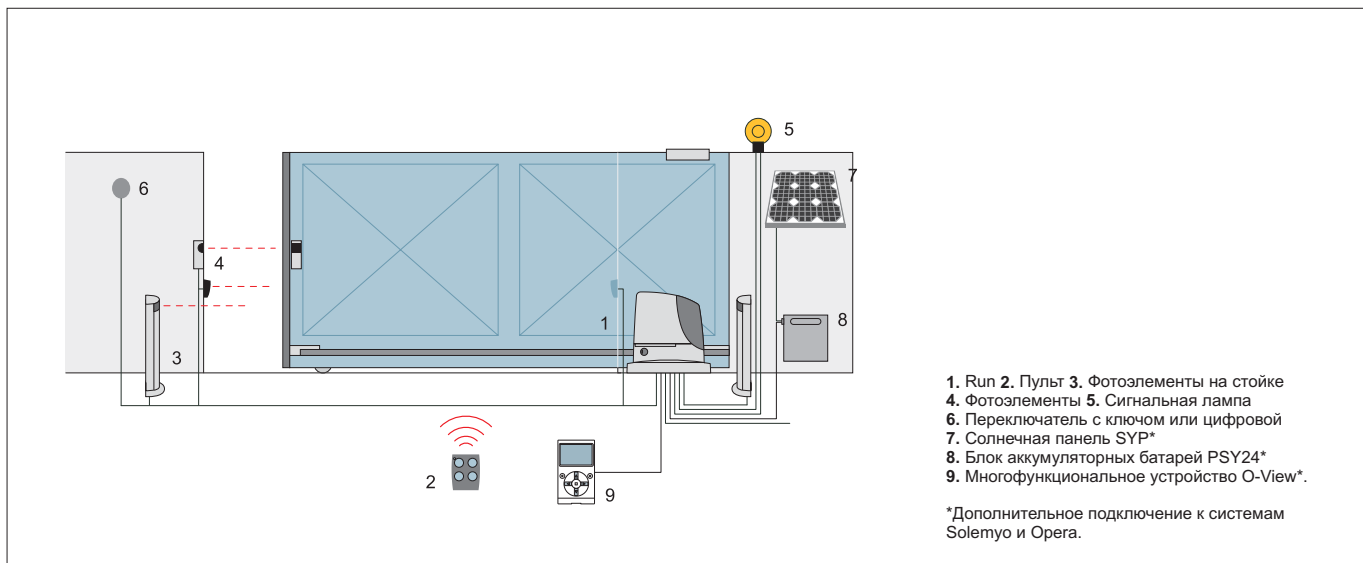

Аксессуары

Полный ассортимент аксессуаров представлен на страницах 130-141

RBA3

Запасной блок управления для RB400, RB600/600P, RB1000/1000P и RUN1500/1500P.

прайс-лист на ЗИП

PS124

Аккумуляторная батарея 24В со встроенным зарядным устройством.

67,50 €

RBA1

Индуктивный концевой выключатель.

56,10 €

ROA8

Зубчатая рейка M4 30x8x1000мм оцинкованная, с винтами и шайбами.

10,30 €

ROA81

Зубчатая рейка M6 30x30x1000мм оцинкованная, для использования с RUA12

41,20 €

RUA12

12-ти зубчатый венец M6 для использования с рейкой ROA81. Рул поставляется с венцом M4 для ROA7 и ROA8

35,50 €

Система Solemyo

Комплект солнечных батарей Solemyo для электропитания автоматических въездных, гаражных ворот и шлагбаумов, удаленных от сетей электроснабжения, без затрат на дорогостоящие работы по их прокладке.

Система Opera

Инновационная система Opera позволяет управлять, программировать и контролировать системы автоматизации, в том числе дистанционно, простым и надежным способом, существенно экономия время